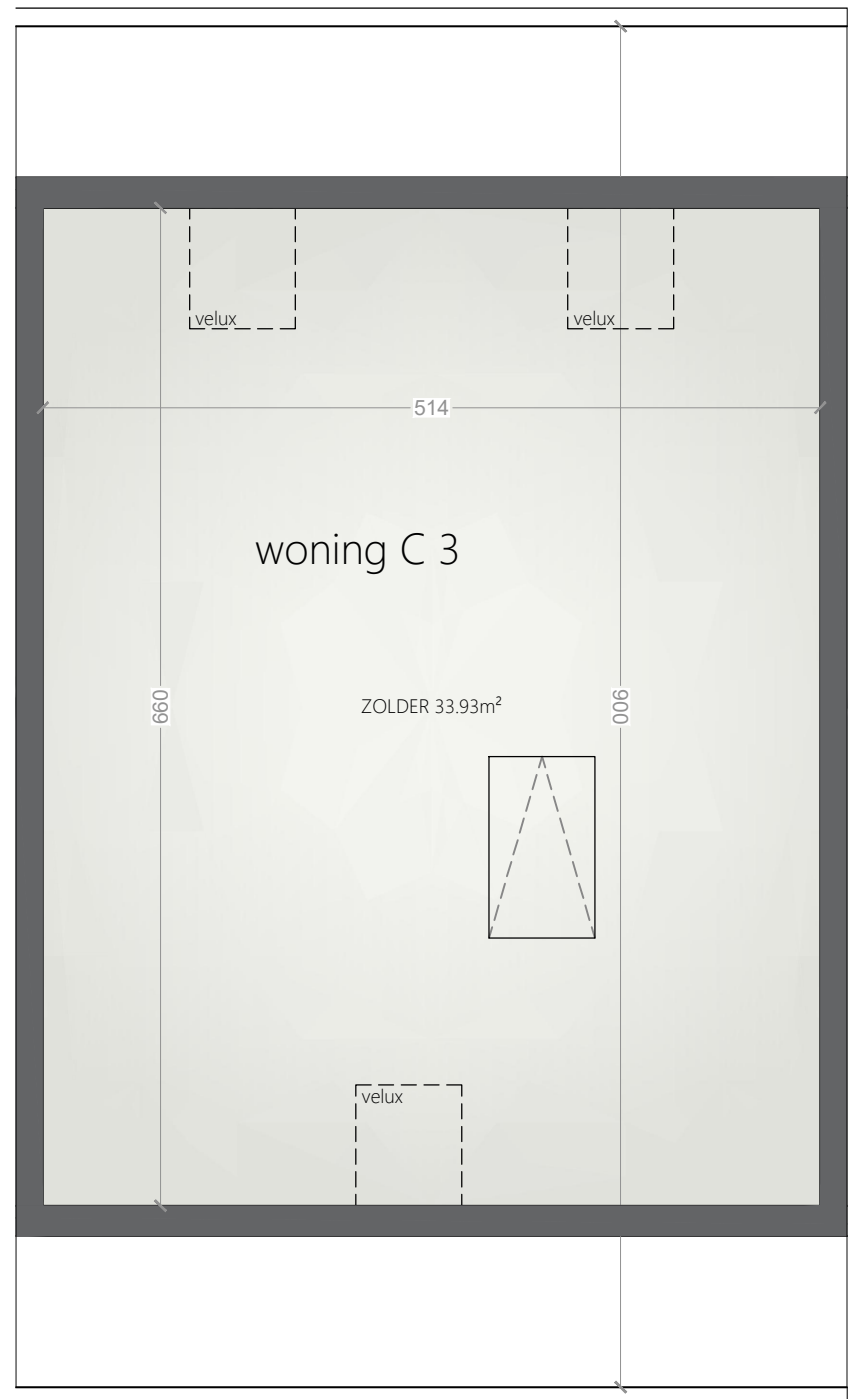

S A V O O I S T R A A T
9 6 0 0 R O N S E

Woning C4

CASCO

TOTALE OPPERVLAKTE	132.93 m ²
OPPERVLAKTE +0	49.5 m ²
OPPERVLAKTE +1	49.5 m ²
ZOLDER	33.93 m ²
TERRAS	10 m ²
TERREIN	154 m ²
INKOM	4.02 m ²
LEEFRUIMTE	26.28 m ²
KEUKEN	6.20 m ²
WC	1.33 m ²
BERGING	2.23 m ²
NACHTHAL	5.46 m ²
SLAAPKAMER 1	12.86 m ²
SLAAPKAMER 2	5.84 m ²
SLAAPKAMER 3	5.84 m ²
BERGING	1.30 m ²
BADKAMER	4.68 m ²
WC	1.17 m ²

DE AANGEDUIDE MATEN ZIJN LOUTER INDICATIEF.
LOS MEUBILAIR IS FIGURATIEF EN NIET INBEGREPEN.
MATERIALEN AFWERKING CFR. LASTENBOEK.

VERD +2 ZOLDER

27/09/2022

CASCO OF RUWBOUW WINDDICHT